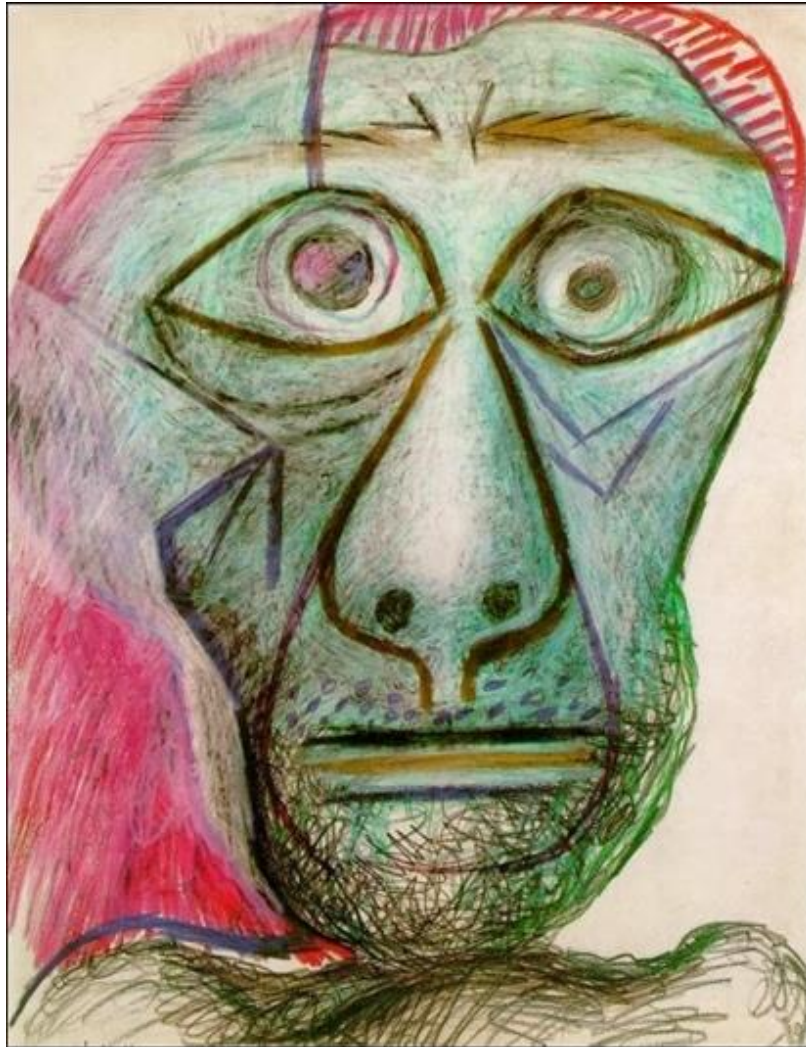

Naviglio Piccolo

Mercoledì 18 febbraio 2015 - ore 21.00

L'arte allo specchio

Specchio e autoritratto

Pablo Picasso – Autoritratto (1972)

A cura di **Rosanna De Ponti**

con la collaborazione di **Teresa Brucoli e Silvia Francioli**

Specchio e autoritratto

A cura di **Rosanna De Ponti**

con la collaborazione di **Teresa Brucoli e Silvia Francioli**

Quest'anno l'occasione per un percorso nella storia dell'arte che inizia dall'arte greca e arriva all'arte contemporanea ci viene offerto dallo SPECCHIO.

Lo specchio viene utilizzato in più modi dagli artisti : consente all'artista di raffigurare se stesso, è uno strumento tecnico di controllo del risultato, permette moltiplicare gli spazi raffigurati in un'opera, è l'attributo di personaggi mitologici e, infine, può assumere un valore simbolico sia positivo che negativo.

In questa prima conferenza partiamo da una breve analisi sull'importanza dello specchio nella nostra esperienza quotidiana per soffermarci poi sull'Autoritratto.

Vedremo come la propria immagine speculare abbia sempre sedotto gli artisti, nessuno è sfuggito alla tentazione di rappresentarsi, anche se l'autoritratto nel corso dei secoli ha assunto forme e significati diversi: si passa infatti dall'autoritratto come firma dell'opera, all'autoritratto come autocelebrazione di sé e della propria arte per giungere all'autoritratto come consapevolezza e presa di coscienza di sé.