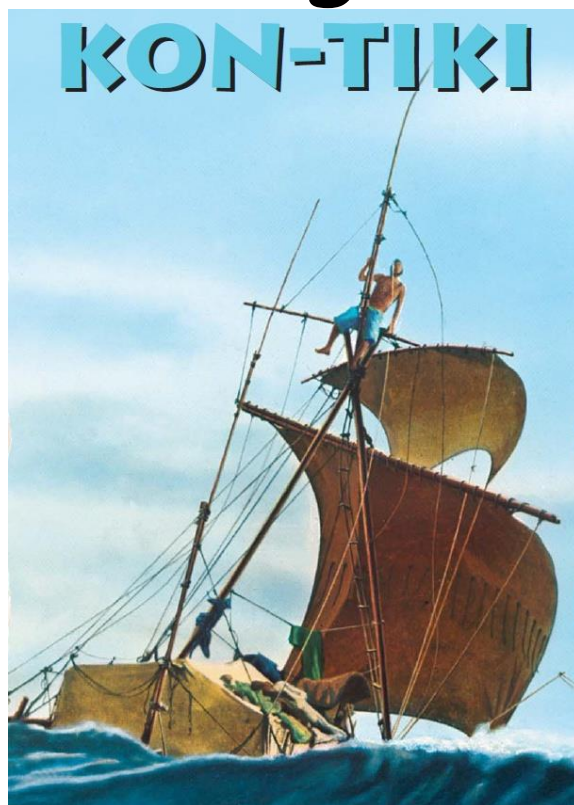

Naviglio Piccolo

Giovedì 21 novembre 2013 - ore 21.00

Kon-tiki

La leggendaria impresa di
Thor Heyerdahl

A cura di **Ada Grilli**

Viale Monza 140 I Piano (M1 Gorla - Turro)

Quote di partecipazione ad ogni incontro:

A cura di **Ada Grilli**

66 anni fa, in questa stagione, il Kon-tiki aveva già completato la traversata del Pacifico, con sei uomini su una zattera di balsa. Sarebbe poi giunto alle isole Tuamotu dopo 101 giorni di navigazione senza uno strumento di precisione, senza cavi di acciaio, senza gps. E senza timone!
Una leggenda la mitica spedizione e una leggenda il suo "creatore", il norvegese Thor Heyerdahl. Che nasceva 100 anni fa e merita di essere ricordato e celebrato con tutti gli onori che spettano agli eroi.